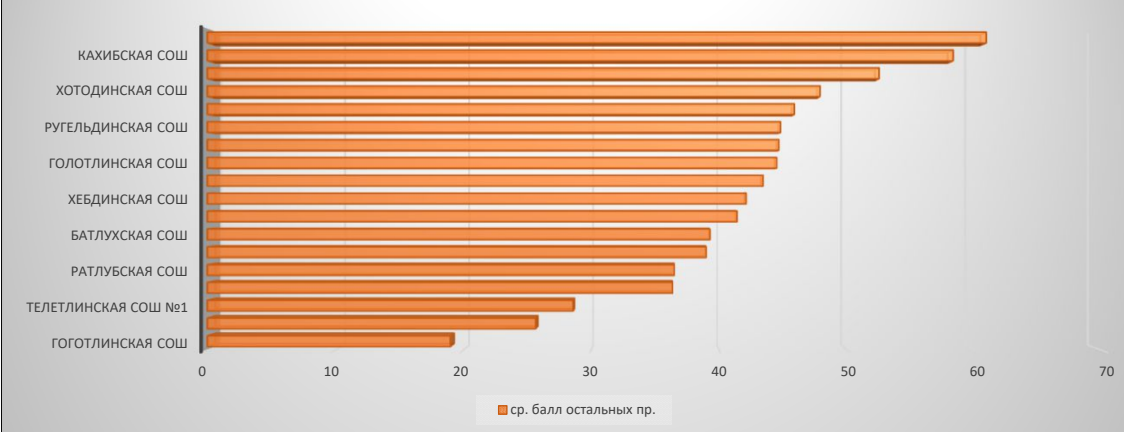

средний балл в разрезе школ (кроме математика базовая)